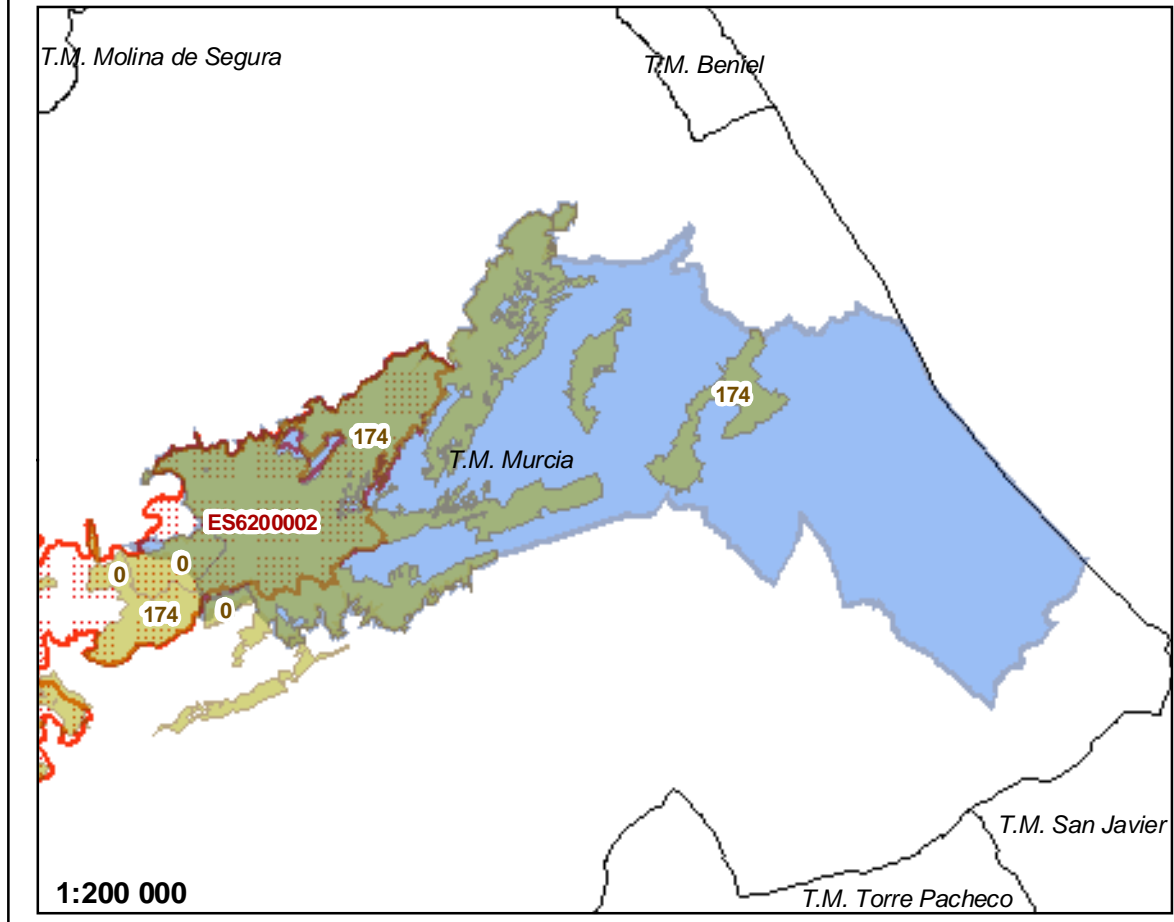

Superposición Territorial