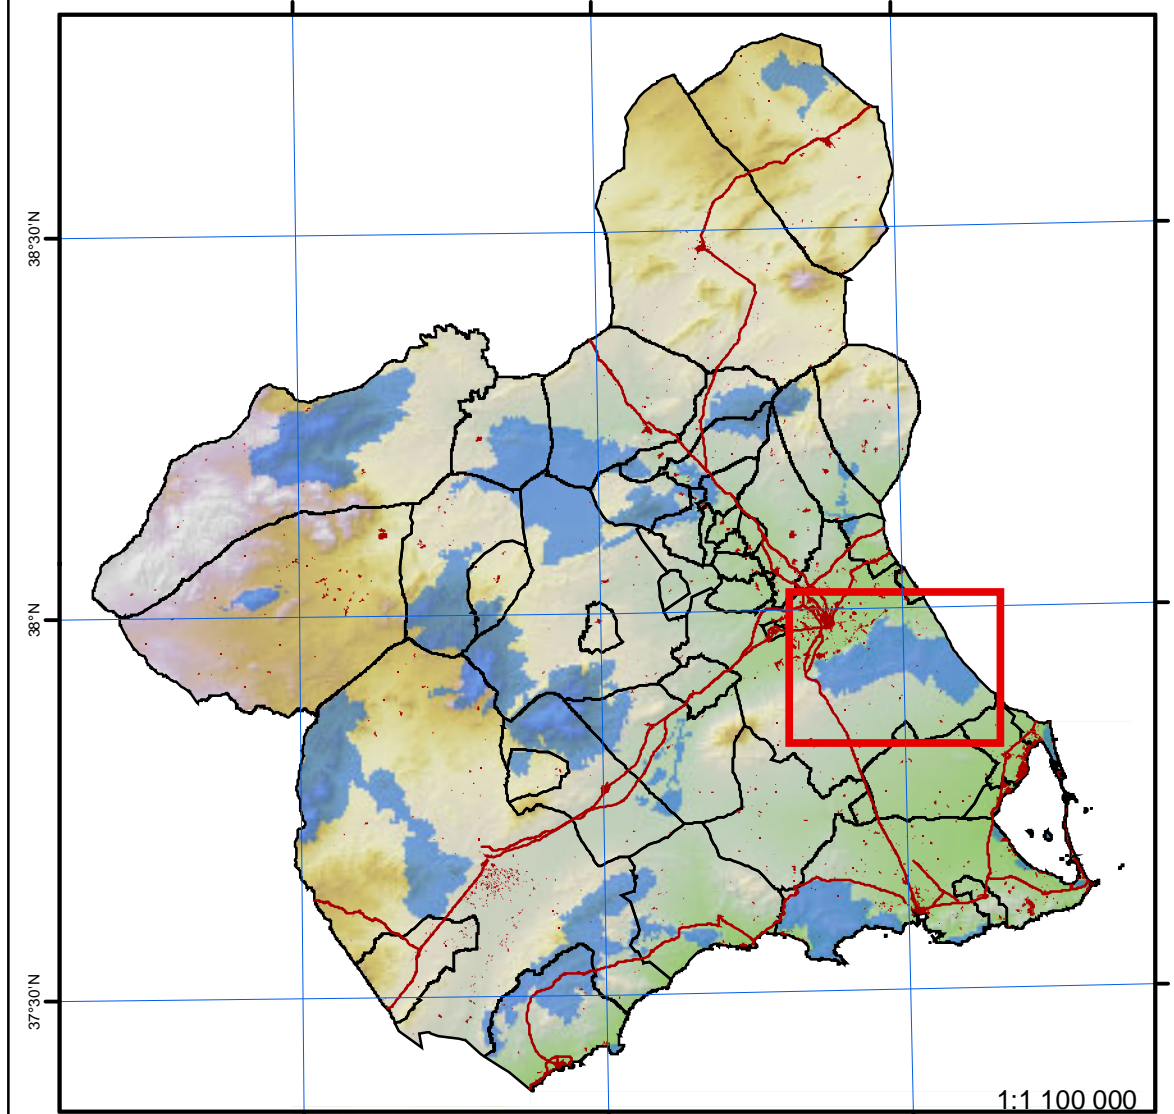

Localización