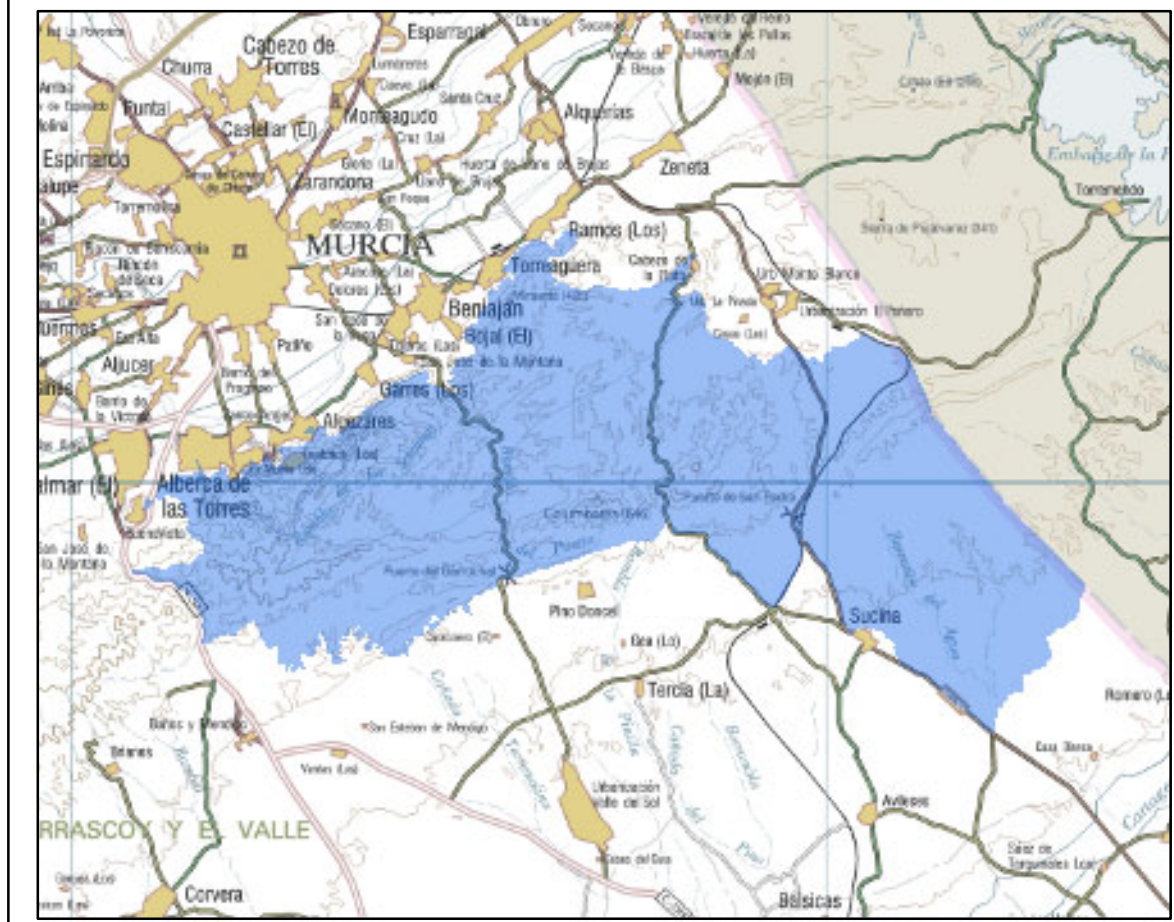

Localización